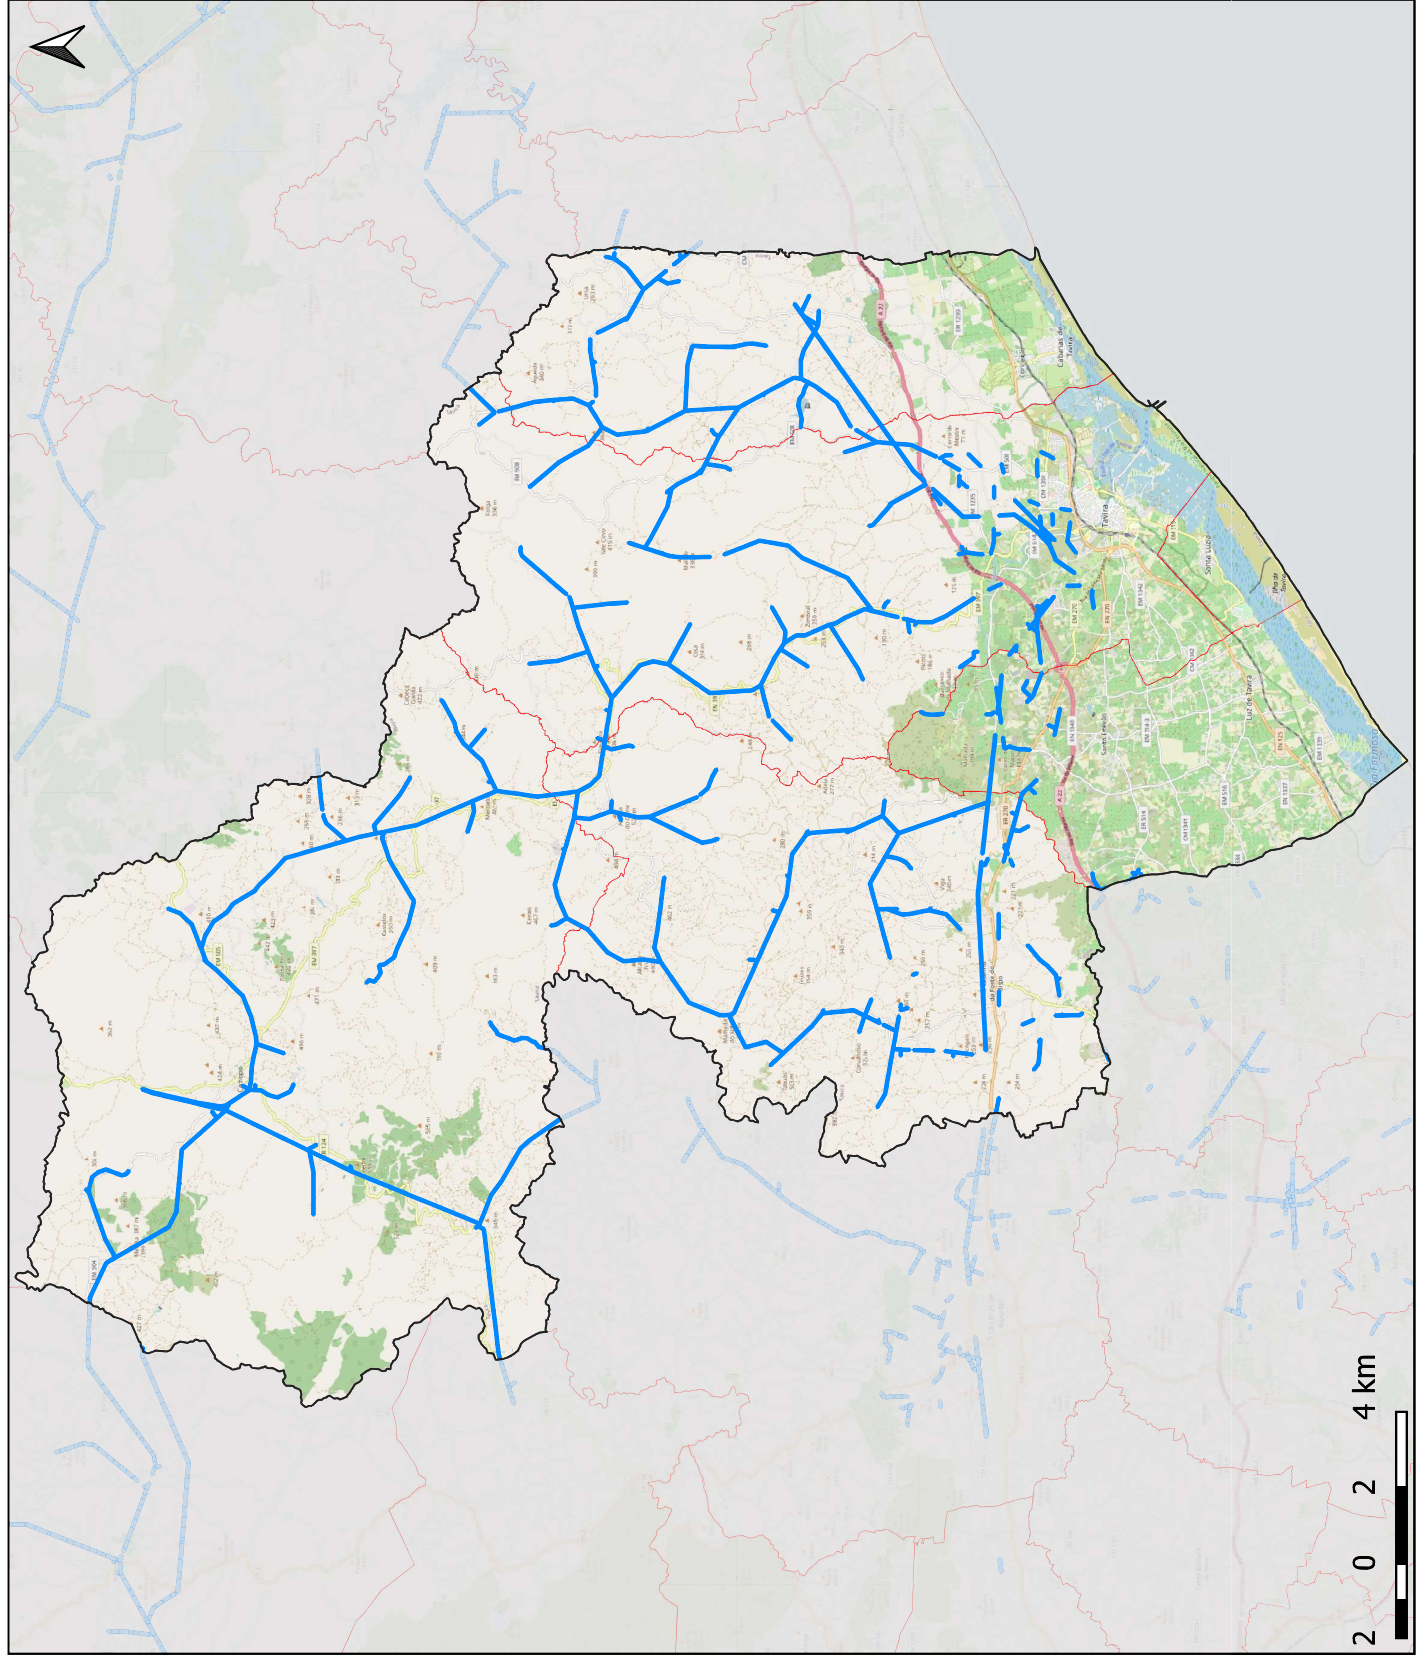

Aviso a proprietários de trabalhos de Gestão de Combustíveis

RSFGC 2025  
TAVIRA

Freguesias:

Cachopo, Santa Catarina da Fonte do Bispo, União das freguesias de Conceição e Cabanas de Tavira, União das freguesias de Luz de Tavira e Santo Estêvão, União das freguesias de Tavira (Santa Maria e Santiago).

Legenda:

FGC 2025

Limite Concelho

Limite Freguesia

Sistema de Coordenadas:  
ETRS89 / Portugal TM 09

2 0 2 4 km